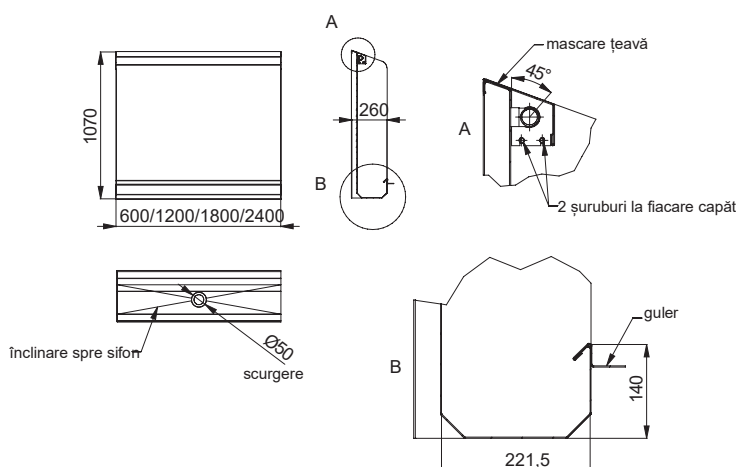

Pisoare tip jgheab statice din oțel inox SLPN 02Z, SLPN 03Z, SLPN 04Z, SLPN 05Z

Caracteristici

NEW

SLPN 03Z

- antivandalism
- pisoar tip jgheab din oțel inox
- lungimi standard 600, 1200, 1800 and 2400 mm
- țevă de spălare în partea superioară
- guler în partea inferioară pentru legătură cu hidroizolația
- mască țevă de spălare demontabil (4 șuruburi la cele două capete)
- alte lungimi se execută la comandă
- material CrNi 18/10 (AISI-304)
- finisaj periat (mat)

Dimensiuni:

Specificații tehnice:

Presiune recomandată	0,1 - 0,6 MPa
Debit	12 l/min. (dată inf.)
Alimentare apă	filet exterior G 1/2"
Grosime material	1,5 mm

Specificații livrare:

SLPN 02Z	– cod 91026	pisoar tip jgheab din inox 600 mm; țevă spălare; set montaj; sifon
SLPN 03Z	– cod 91036	pisoar tip jgheab din inox 1200 mm; țevă spălare; set montaj; sifon
SLPN 04Z	– cod 91046	pisoar tip jgheab din inox 1800 mm; țevă spălare; set montaj; sifon
SLPN 05Z	– cod 91056	pisoar tip jgheab din inox 2400 mm; țevă spălare; set montaj; sifon